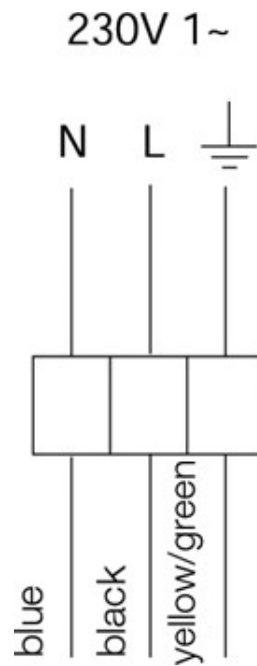

blue = modrá
black = čierna
yellow/green = žltozelená

Príslušenstvo

Elektrické príslušenstvo

CO2RT-R-D snímač (6993)
DTV 500 snímač (5044)
HR 1 snímač (5150)
IR24/P snímač (6995)
RE 1.5 regulátor (5000)
REE 1 regulátor (5314)
REPT 6 regulátor (5698)
REU 1.5 regulátor (5004)
REV-3POL/03 ON/OFF vypínač (33978)
RT 0-30 termostat (5151)
T 120 časový spínač (5165)

Príslušenstvo

CBM 125-1,2 ohrievač (5480)
CWK 125-3-2,5 chladič (30021)
FFR 125 filtr. kazeta (1768)
FGR 125 filtr. kazeta (1804)
FK 125 spona (1608)
IGC 125 mriežka (5582)
IGK 125 mriežka (1631)
LDC 125-1200 tlmič (5997)
LDC 125-600 tlmič (5190)
LDC 125-900 tlmič (5191)
RSK 125 klapka (5598)
SG 125 mriežka (5607)
VBC 125-2 ohrievač (5457)
VBC 125-3 ohrievač (9839)
VK 20 žalúzia (5639)
VKK 125 žalúzia (1624)