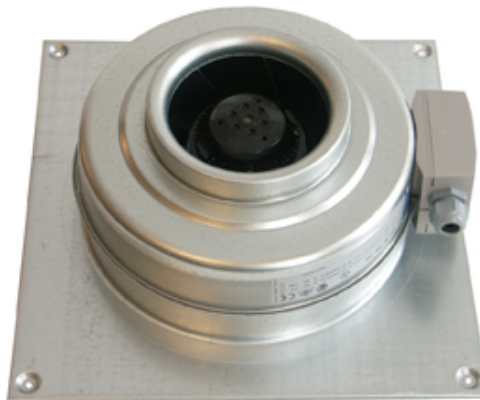

KV 125 M VENTILÁTOR

Číslo produktu 1208

Verzia: 50 Hz

Popis

- Regulovateľné otáčky
- Vstavaný tepelný kontakt
- Možnosť inštalácie v ľubovoľnej polohe
- Možnosť montáže aj vo vonkajšom prostredí
- Spoľahlivý - nevyžaduje údržbu
- **Montáž na stenu**

Ventilátory typu KV sú určené pre montáž na stenu s možnosťou pripojenia kruhového potrubia na odvod vzduchu. Majú obežné kolesá s dozadu zahnutými lopatkami a motory s vonkajším rotorom. Ventilátory KV je možné pripojiť na potrubie pomocou rýchloupínacej spony FK, ktorá zabraňuje prenosu chvenia na potrubie. Dĺžka spoja pre pripojenie na potrubie 25 mm podľa EN 1506:1997

Na ochranu motora majú ventilátory impedančnú ochranu.

Regulovateľné 5-st. regulátorom otáčok (transformátor) alebo plynulým regulátorom otáčok (tyristor).

Plášť ventilátora je vyrobený z pozinkovaného ocelového plechu. Obe časti plášte ventilátora sú spojené lisovaním, čo zabezpečuje maximálnu tesnosť spoja. Vysoká tesnosť spoja plášte ventilátora, svorkovnica s krytím IP55 a prechodka M20 s krytím IP68 umožňuje montáž ventilátora aj vo vonkajšom alebo vlhkom prostredí - **trieda tesnosti "C"** podľa EN 12237:2003.