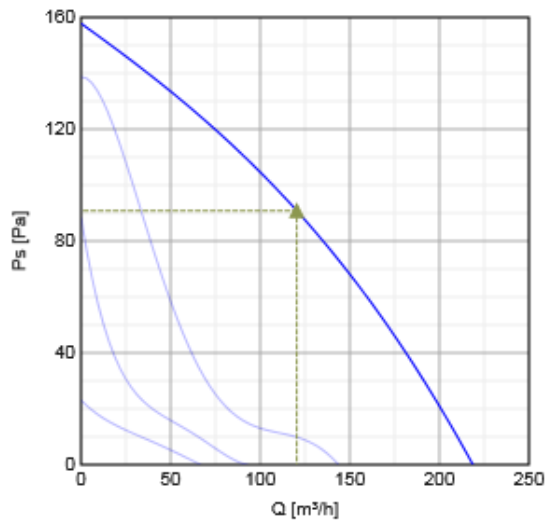

Výkon

Krivky

Vzduchový výkon a tlak

	Pracovný bod						
	Q [m³/h]	Ps [Pa]	P [W]	n [min ⁻¹]	I [A]	SFP [kW/m³/s]	U [V]
Max. účinnosť	120	90.8	28.6	2497	0.168	0.854	230

Akustické dáta

Hladina akust. výkonu	63	125	250	500	1k	2k	4k	8k	Celk
Sanie	36	54	55	53	52	48	32	19	60
Výtlak	13	43	47	52	53	52	40	33	58
Okolie	14	27	23	41	41	38	21	11	45