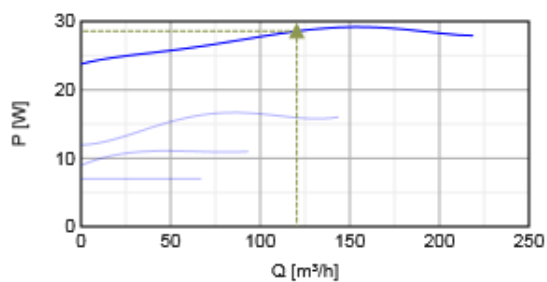

Technické parametre

Napätie	230	V
Frekvencia	50	Hz
Fáza	1	~
Príkon	29.2	W
Prúd	0.171	A
Max. vzduchový výkon	219	m ³ /h
Otáčky obež. kolesa	2489	min ⁻¹
Max. teplota prepravovaného vzduchu	70	°C
Max. teplota prepravovaného vzduchu pri reg. otáčok	70	°C
Hladina akust. tlaku v 3m	38	dB(A)
Hmotnosť	2.1	kg
Trieda izolácie, motor	B	
Trieda krytia, motor	44	IP

Výkon

Krivky

Vzduchový výkon a tlak

	Pracovný bod						
	Q [m³/h]	Ps [Pa]	P [W]	n [min ⁻¹]	I [A]	SFP [kW/m³/s]	U [V]
Max. účinnosť	120	90.8	28.6	2497	0.168	0.854	230

Akustické dáta

Hladina akust. výkonu	63	125	250	500	1k	2k	4k	8k	Celk
Sanie	36	54	55	53	52	48	32	19	60
Výtlak	13	43	47	52	53	52	40	33	58
Okolie	14	27	23	41	41	38	21	11	45