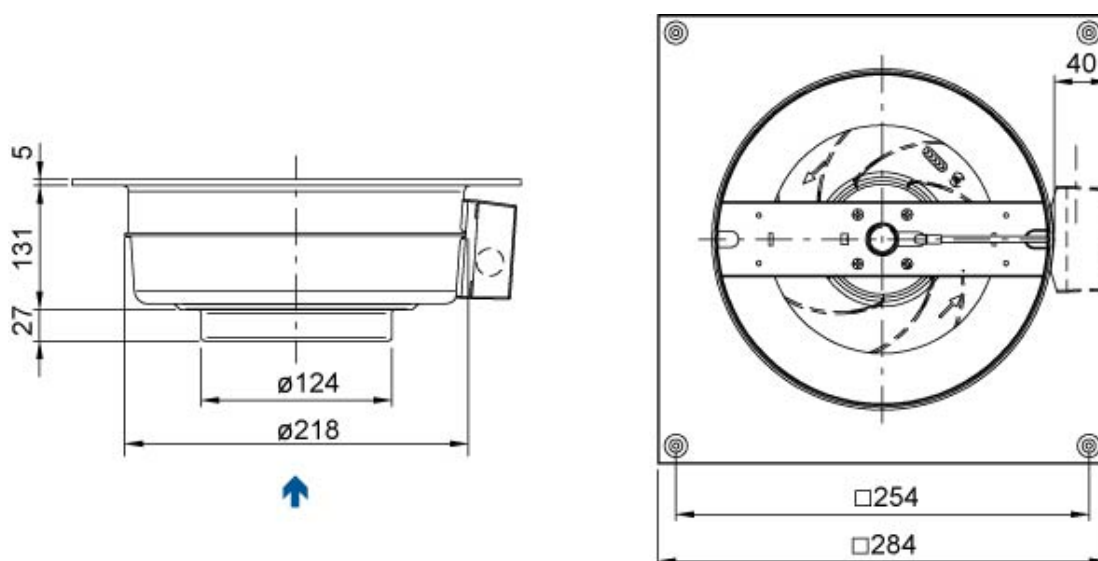

Rozmery

EI. zapojenie

blue = modrá
black = čierna
yellow/green = žltozelená

Príslušenstvo

Elektrické príslušenstvo

CO2RT-R-D snímač (6993)
DTV 500 snímač (5044)
HR 1 snímač (5150)
IR24/P snímač (6995)
RE 1.5 regulátor (5000)
REE 1 regulátor (5314)
REPT 6 regulátor (5698)
REU 1.5 regulátor (5004)
REV-3POL/03 ON/OFF vypínač (33978)
RT 0-30 termostat (5151)
T 120 časový spínač (5165)